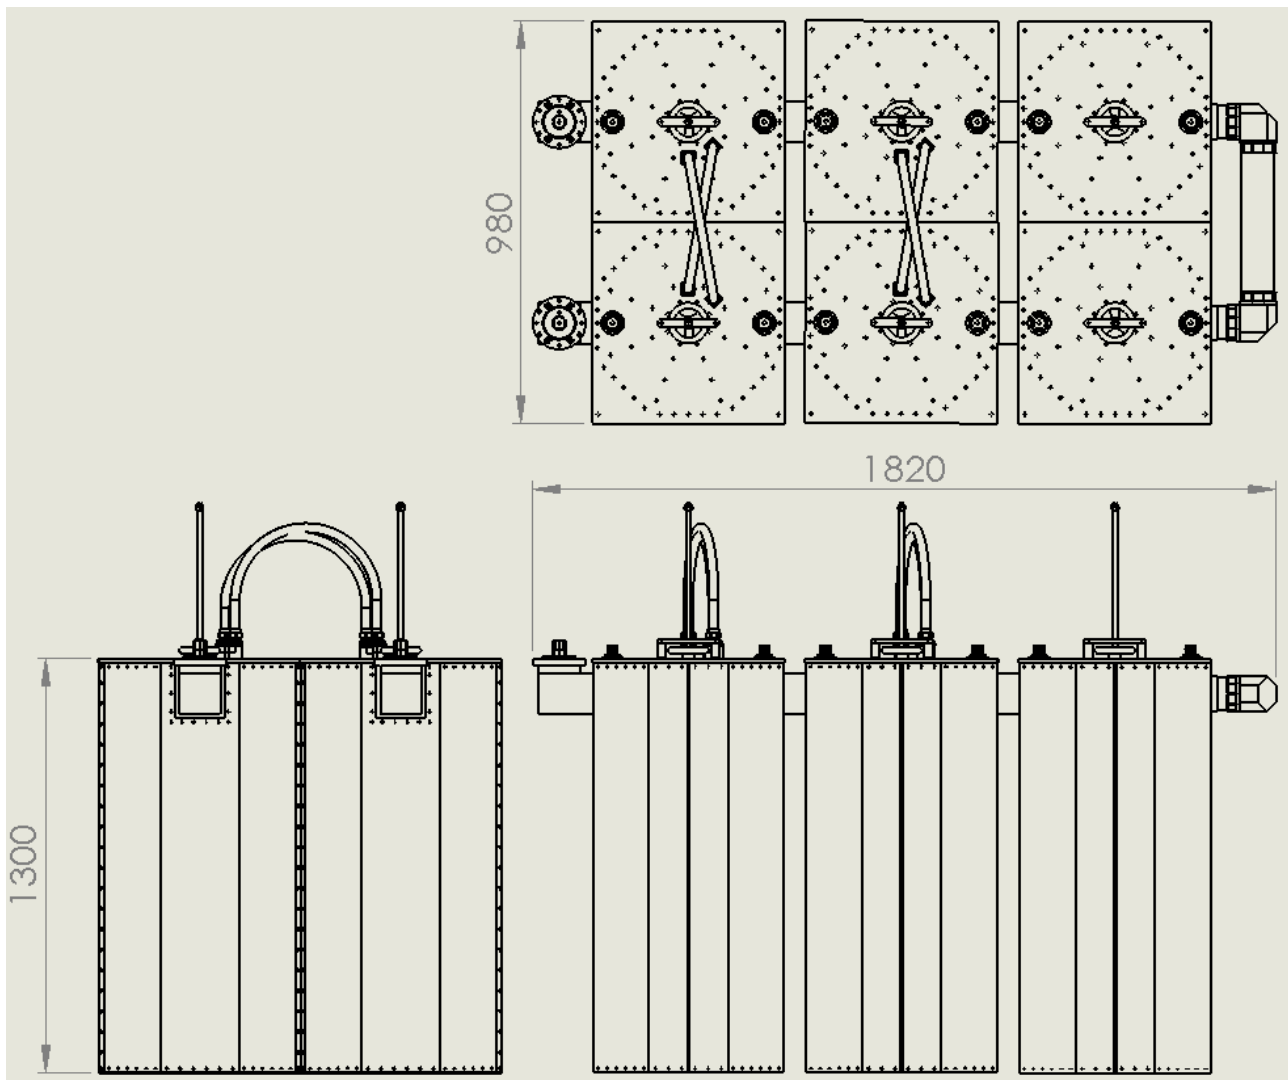

MODEL FFEC20BI

DIMENSIONS (mm)

R.V.R. ELETTRONICA S.p.a. – Via del Fonditore, 2/2c – Zona Roveri
40138 BOLOGNA – ITALY
TEL.: (+39) 051 6010506 FAX: (+39) 051 6011104
e-mail: info@rvr.it – <http://www.rvr.it>